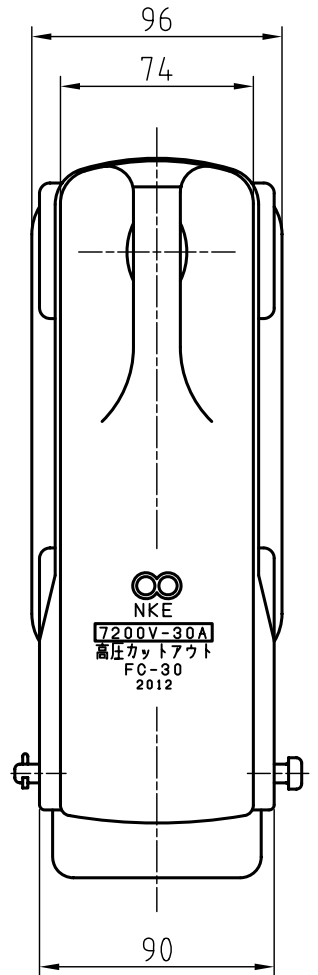

屋外用

A矢视图

仕様

- 形式 : FC-30
- 定格電圧 : 7200V
- 定格電流 : 30A
- 定格遮断電流^{※1}: 1500A
- 商用周波耐電圧: 22kV
- 定格短時間電流: 2000A
- 総質量 : 5.0kg(取付金具含む)

※1: 非対称電流値を表わす

No	品名
1	本体
2	蓋
3	ヒューズ筒
4	埋め込みボルト
5	雨おおい
6	腕金取付金具

日本高圧電気株式会社

品名	7200V-30A FC-30 (一般用) 高圧カットアウト
図番	SA-1-2402-1B