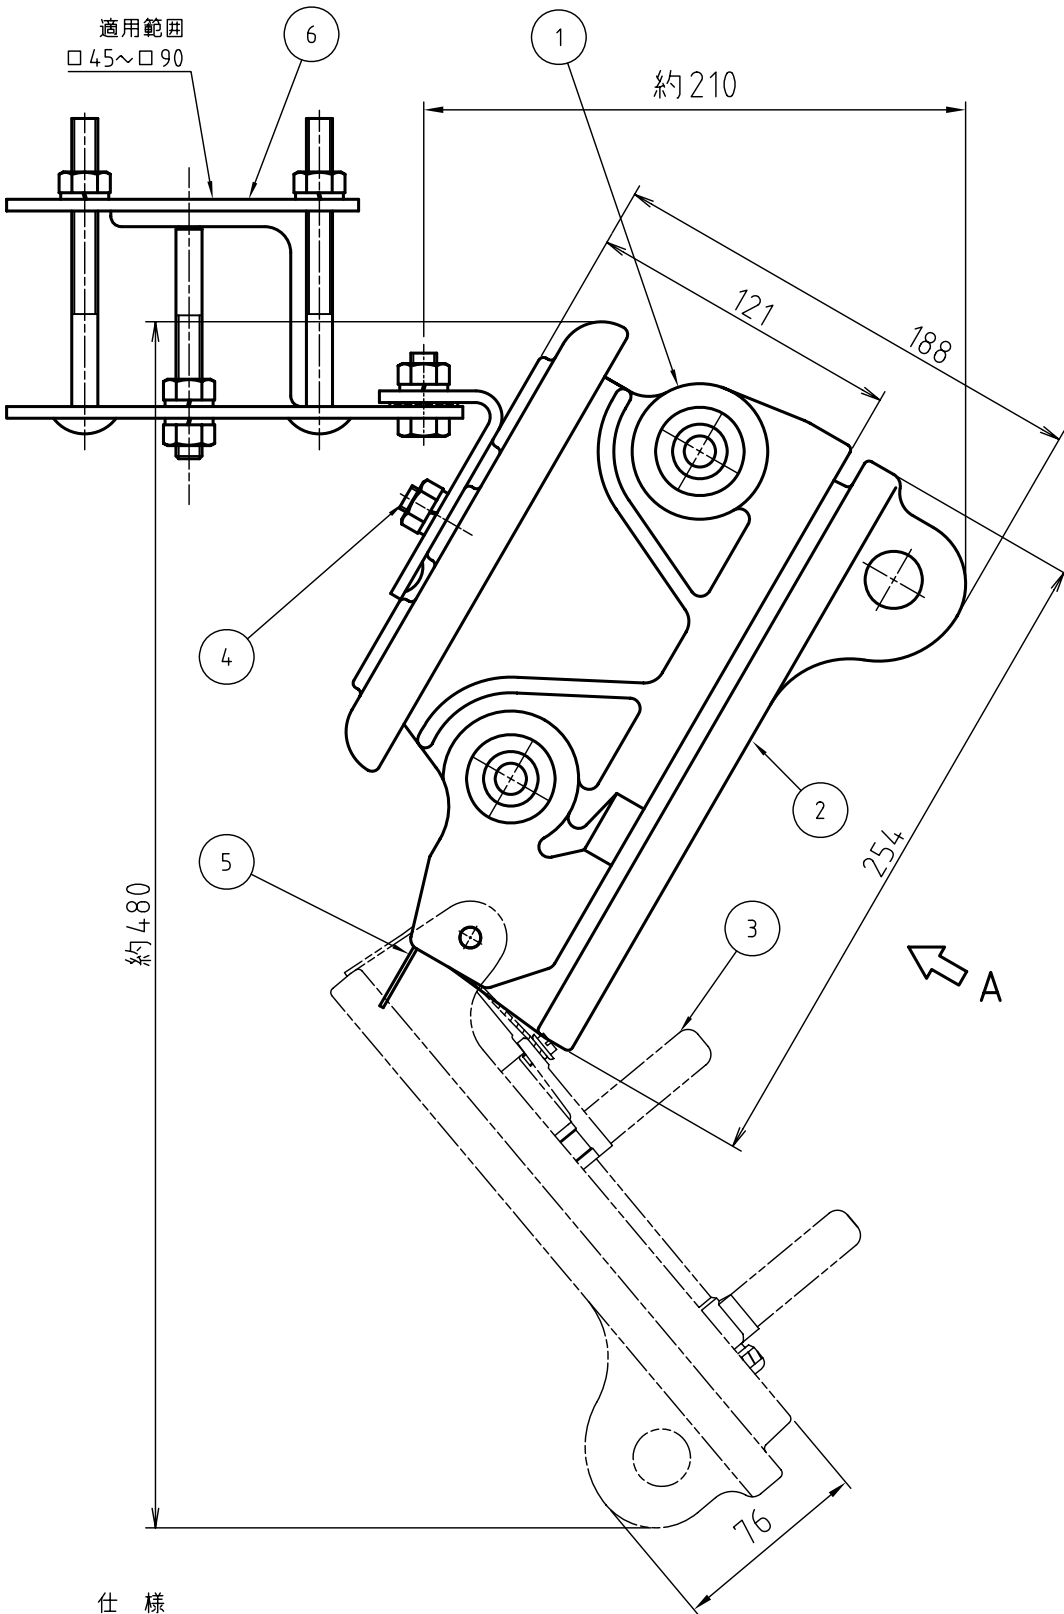

屋外用

A矢视图

仕様

- 形式 : FC-30
- 定格電圧 : 7200V
- 定格電流 : 30A
- 定格遮断電流^{※1}: 1500A
- 商用周波耐電圧: 22kV
- 定格短時間電流: 2000A
- 総質量 : 5.0kg(取付金具含む)

※1: 非対称電流値を表わす

No	品名
1	本体
2	蓋
3	ヒューズ筒
4	埋め込みボルト
5	雨おおい
6	腕金取付金具

日本高圧電気株式会社

品名	7200V-30A FC-30 (一般用) 高圧カットアウト
図番	SA-1-2402-1B