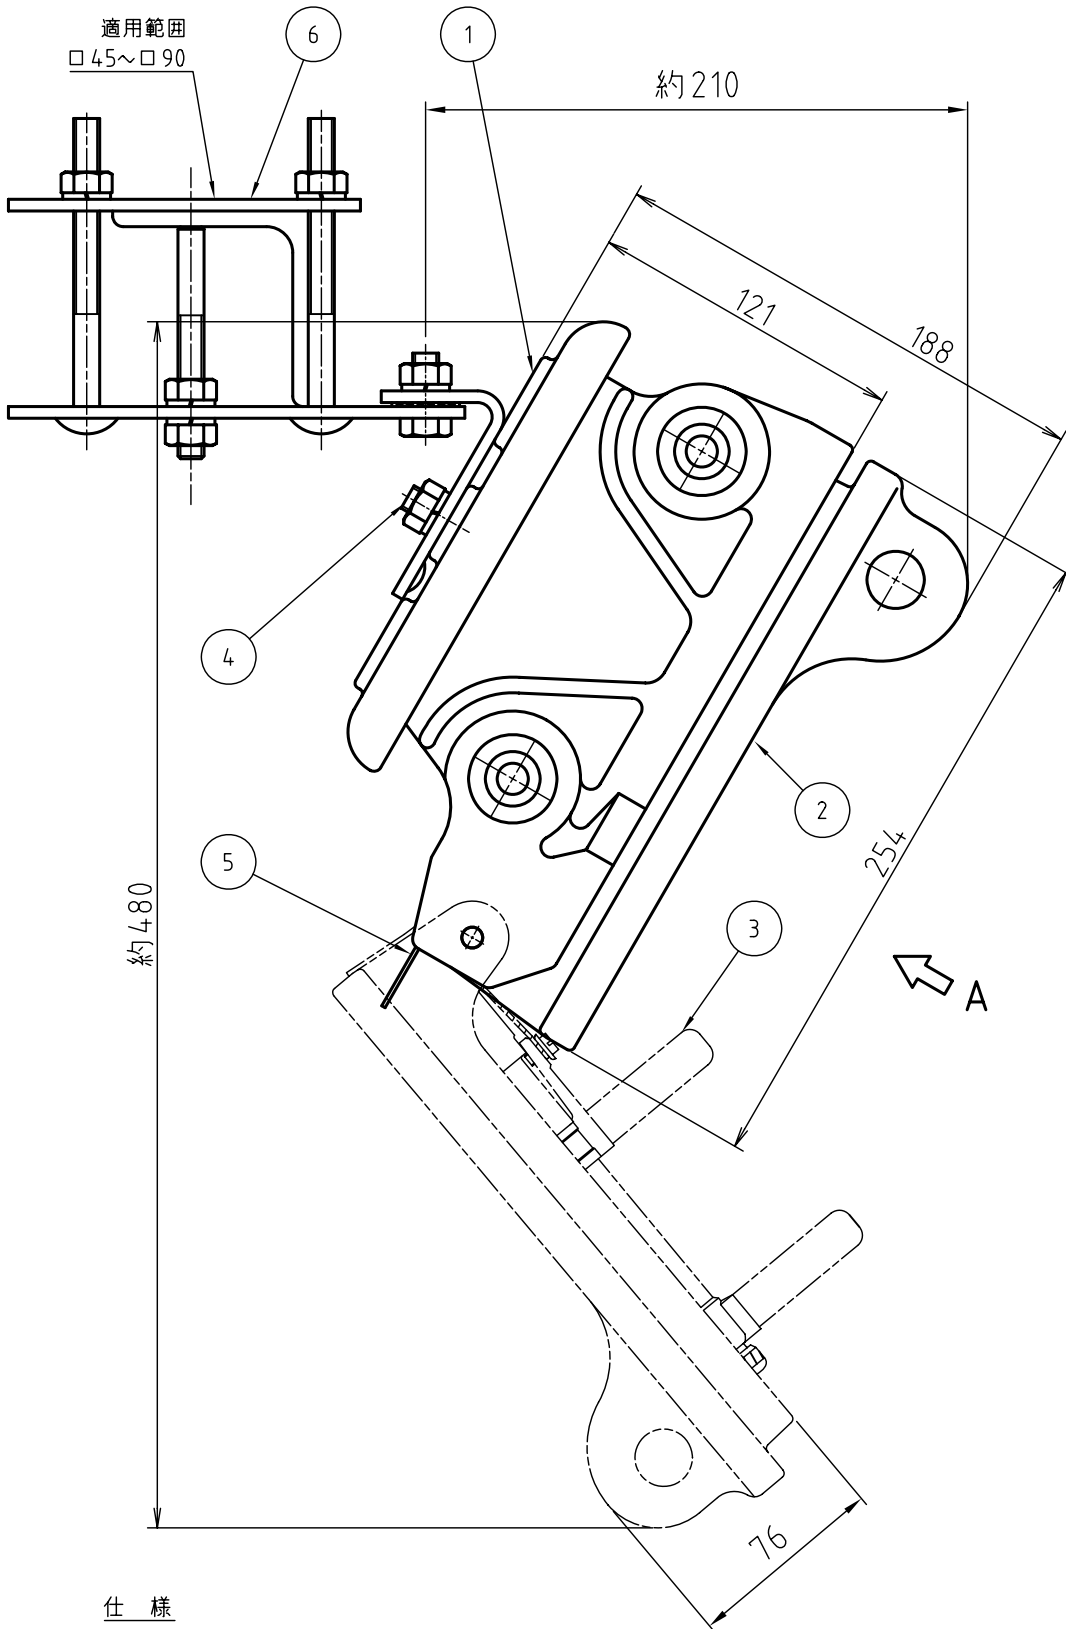

屋外用

A矢视图

仕様

形式 : FC-50
 定格電圧 : 7200V
 定格電流 : 50A
 定格遮断電流※1 : 1500A
 商用周波耐電圧 : 22kV
 定格短時間電流 : 3000A
 総質量 : 5.0kg(取付金具含む)

※1 : 非対称電流値を表わす

No	品名
1	本体
2	蓋
3	ヒューズ筒
4	埋め込みボルト
5	雨おおい
6	腕金取付金具

日本高压電気株式会社	
品名	7200V-50A FC-50 (-般用) 高压カットアウト
図番	SA-1-2502-1C