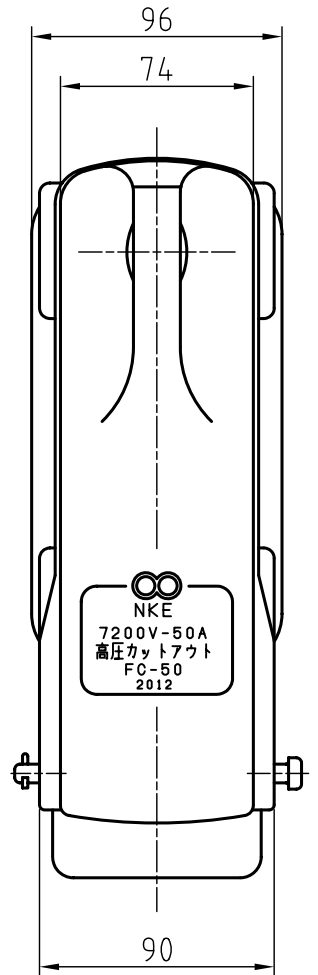

屋外用

A矢视图

仕様

形式 : FC-50
 定格電圧 : 7200V
 定格電流 : 50A
 定格遮断電流※1 : 1500A
 商用周波耐電圧 : 22kV
 定格短時間電流 : 3000A
 総質量 : 5.0kg(取付金具含む)

※1 : 非対称電流値を表わす

No	品名
1	本体
2	蓋
3	ヒューズ筒
4	埋め込みボルト
5	雨おおい
6	腕金取付金具

日本高压電気株式会社	
品名	7200V-50A FC-50 (-般用) 高压カットアウト
図番	SA-1-2502-1C