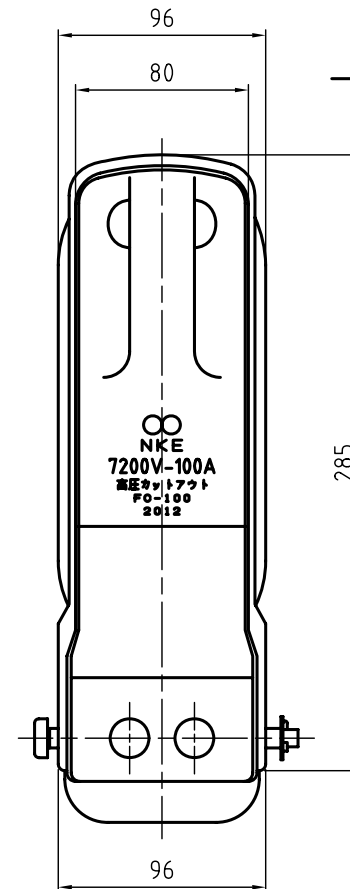

屋内用
(キュービクル用)

形 式 : FC-100(屋内用)
 定 格 電 圧 : 7,200V
 定 格 電 流 : 100A
 定格遮断電流^{※1} : 3,000A
 定格負荷開閉電流 : 100A
 商用周波耐電圧 : 22kV
 定格短時間電流 : 5,000A
 総質量 : 7.0kg

No	名称
1	本体
2	蓋
3	ヒューズ筒
4	埋め込みボルト
5	雨おおい
6	パッキン
7	ショックアブソーバ

日本高圧電気株式会社

品名	7200v-100A FC-100(屋内用) 高圧カブアクト
図番	SA-2-1602-1

※1 : 非対称電流値を表わす