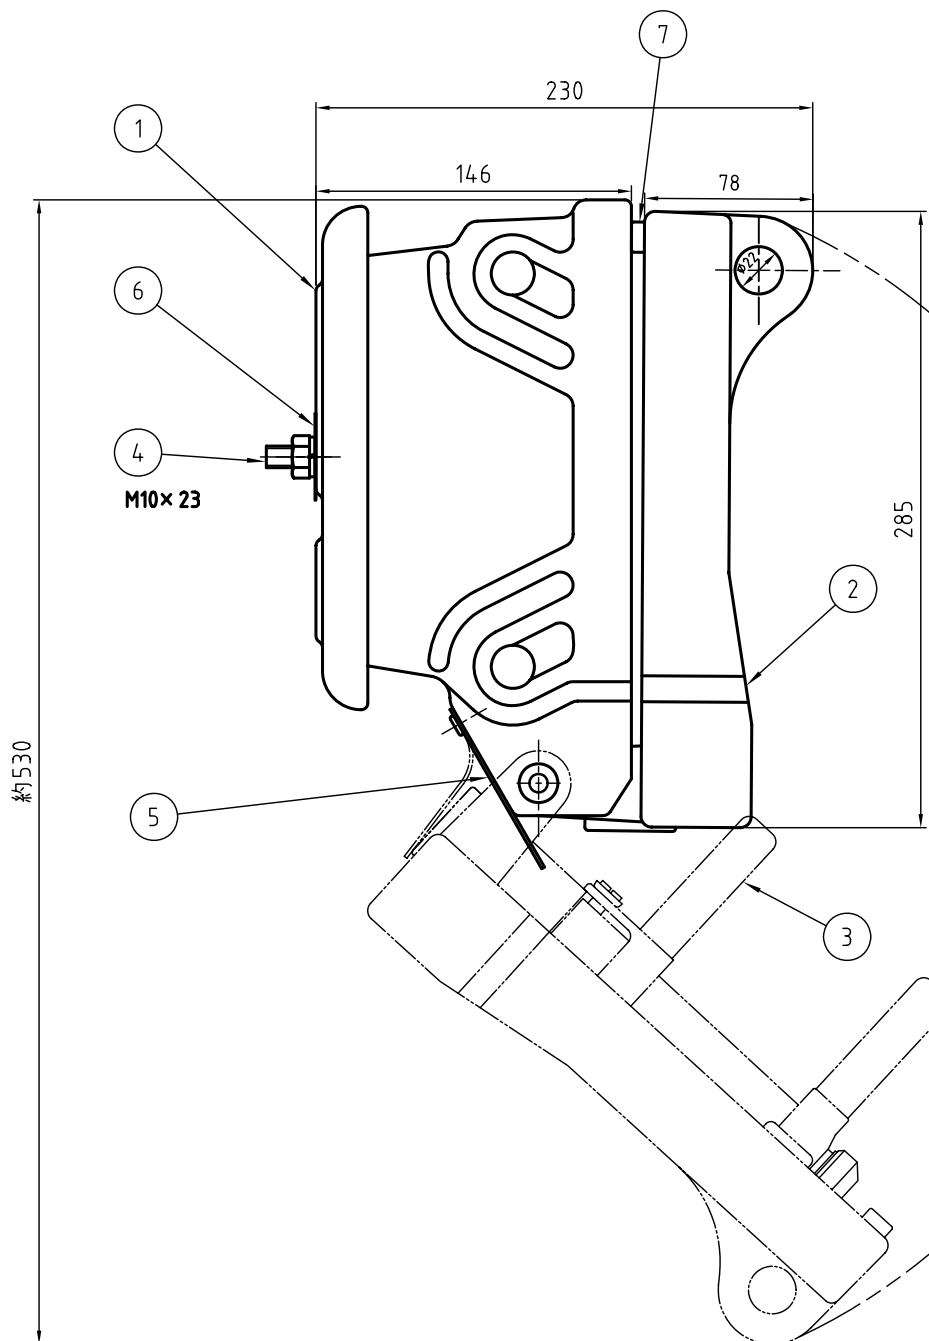

屋内用
(キュービクル用)

形 式 : FC-100(屋内用)
 定 格 電 圧 : 7,200V
 定 格 電 流 : 100A
 定格遮断電流^{※1} : 3,000A
 定格負荷開閉電流 : 100A
 商用周波耐電圧 : 22kV
 定格短時間電流 : 5,000A
 総質量 : 7.0kg

No	名称
1	本体
2	蓋
3	ヒューズ筒
4	埋め込みボルト
5	雨おおい
6	パッキン
7	ショックアブソーバ

日本高圧電気株式会社

品名	7200v-100A FC-100(屋内用) 高圧カブアクト
図番	SA-2-1602-1

※1 : 非対称電流値を表わす