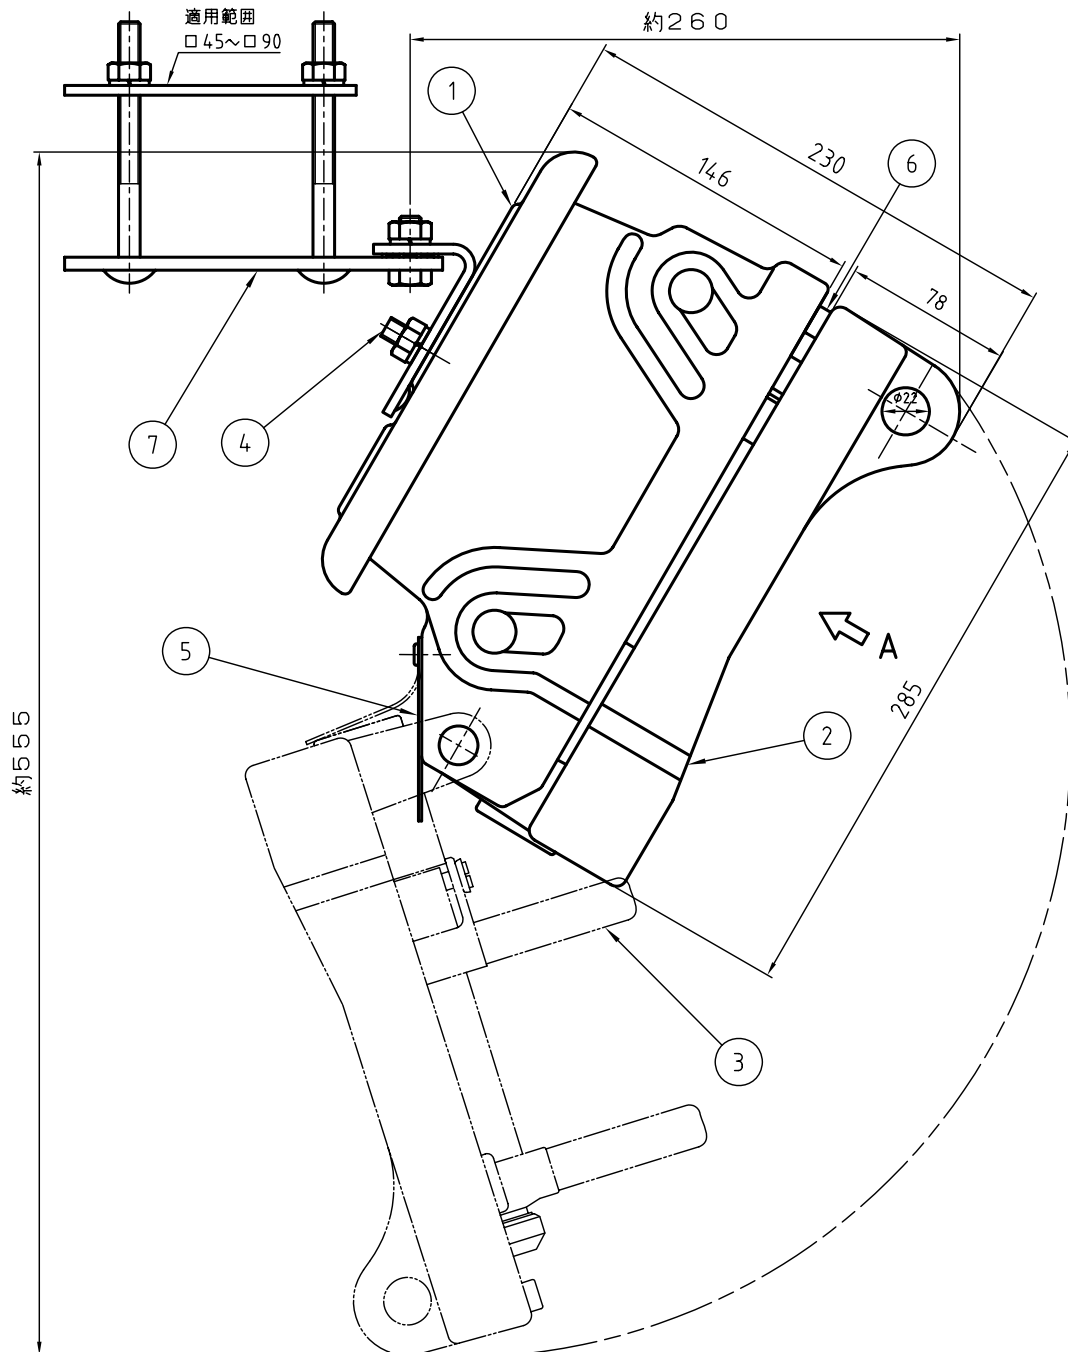

屋外用

A矢视图

形 式 : FC-100
 定 格 電 圧 : 7,200V
 定 格 電 流 : 100A
 定 格 遮 断 電 流 *1 : 3,000A
 定 格 負 荷 開 閉 電 流 : 100A
 商 用 周 波 耐 電 圧 : 22kV
 定 格 短 時 間 電 流 : 5,000A
 総 質 量 : 7.6kg (取付金具含む)

*1: 非対称電流値を表わす

No	名称
1	本体
2	蓋
3	ヒューズ筒
4	埋め込みボルト
5	雨おおい
6	ショックアブソーバ
7	腕金取付金具

日本高压电气株式会社

品名	7200v-100A FC-100(一般用) 高压カッタウト
図番	SA-1602-1D