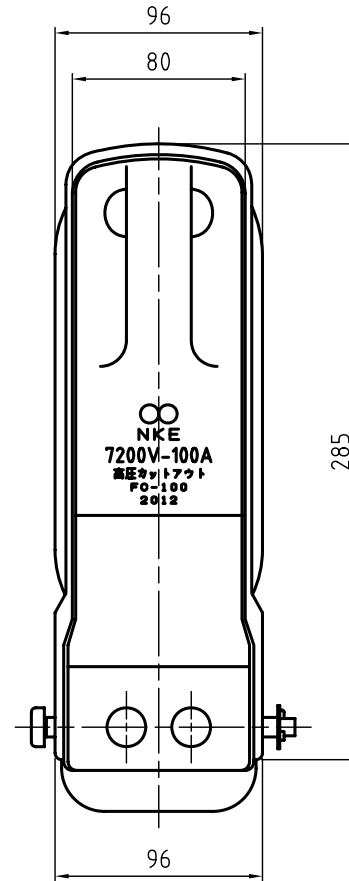

屋外用

A矢视图

形 式 : FC-100
 定 格 電 圧 : 7,200V
 定 格 電 流 : 100A
 定 格 遮 断 電 流 *1 : 3,000A
 定 格 負 荷 開 閉 電 流 : 100A
 商 用 周 波 耐 電 圧 : 22kV
 定 格 短 時 間 電 流 : 5,000A
 総 質 量 : 7.6kg (取付金具含む)

*1: 非対称電流値を表わす

No	名称
1	本体
2	蓋
3	ヒューズ筒
4	埋め込みボルト
5	雨おおい
6	ショックアブソーバ
7	腕金取付金具

日本高压电气株式会社

品名	7200v-100A FC-100(一般用) 高压カッタウト
図番	SA-1602-1D