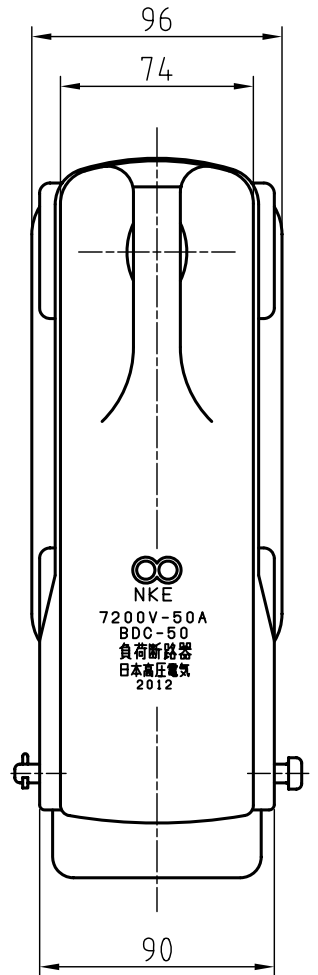

屋外用

A矢视图

仕様
 形式 : BDC-50
 定格電圧 : 7,200V
 定格電流 : 50A
 商用周波耐電圧 : 22kV
 定格短時間電流 : 3,000A
 総質量 : 5.1kg(取付金具含む)

No	品名
1	本体
2	蓋
3	接触刃
4	埋め込みボルト
5	雨おおい
6	腕金取付金具

日本高压電気株式会社	
品名	7200V-50A BDC-50 (一般用) 负荷断路器
図番	SA-10005-1