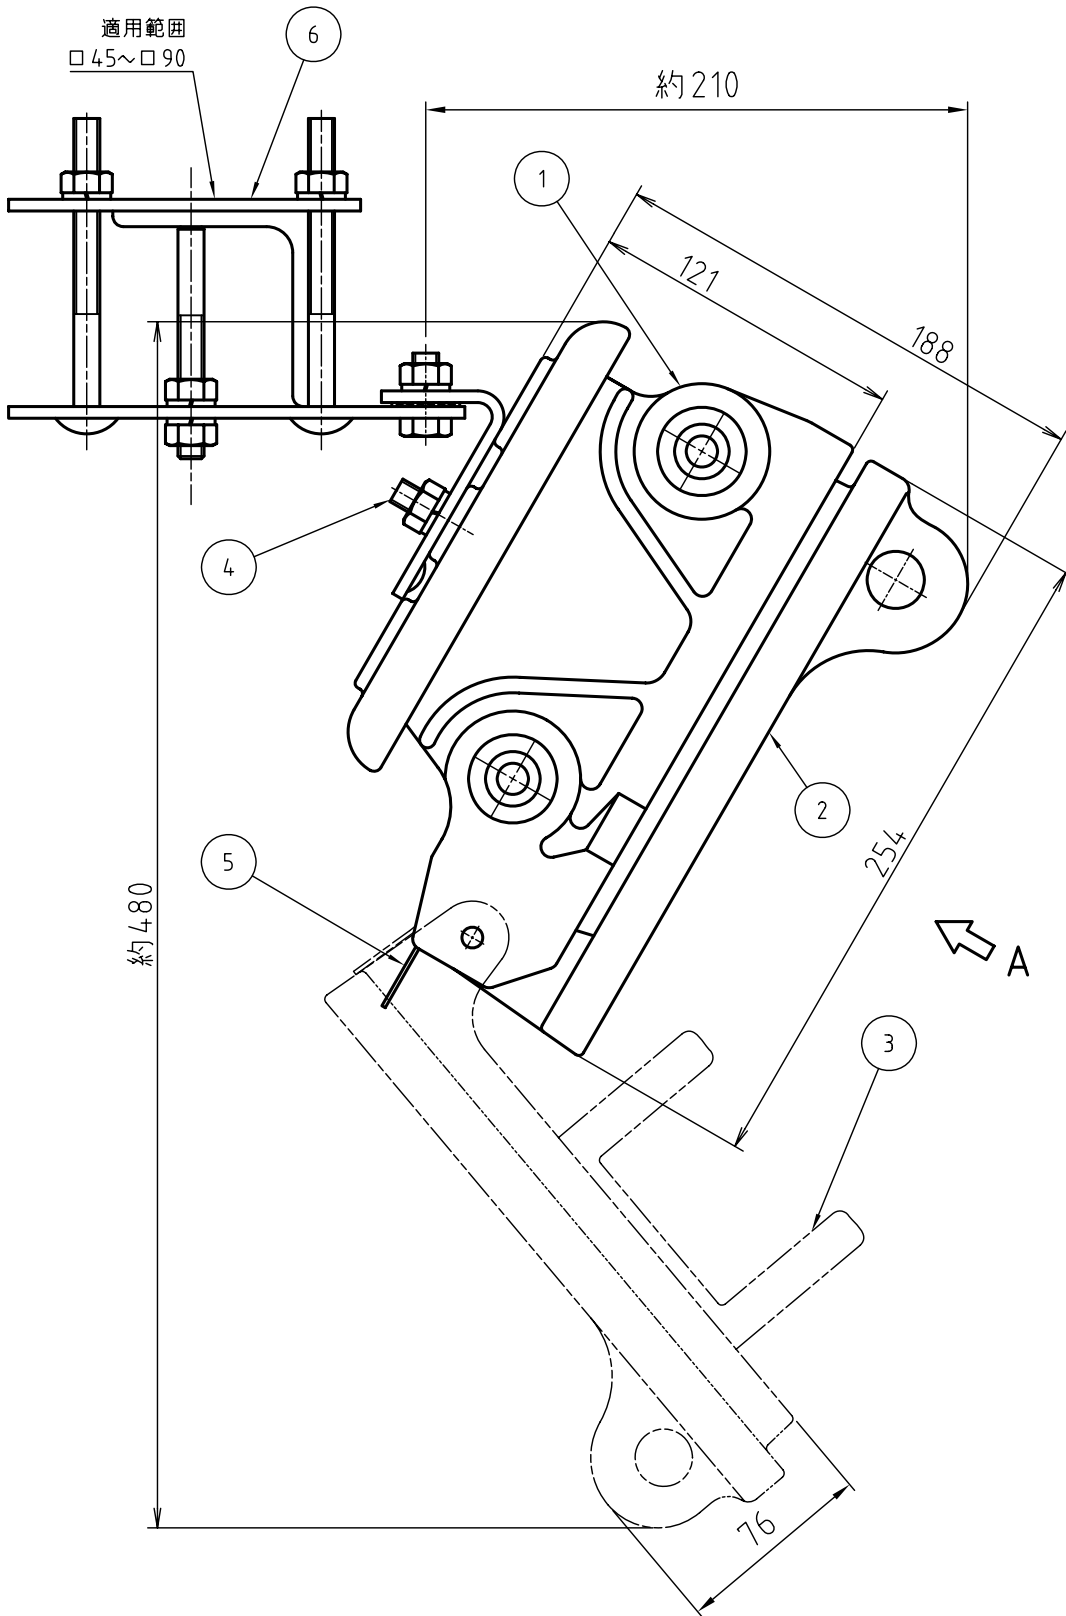

屋外用

A矢视图

仕様
 形式 : BDC-50
 定格電圧 : 7,200V
 定格電流 : 50A
 商用周波耐電圧 : 22kV
 定格短時間電流 : 3,000A
 総質量 : 5.1kg(取付金具含む)

No	品名
1	本体
2	蓋
3	接触刃
4	埋め込みボルト
5	雨おおい
6	腕金取付金具

日本高压電気株式会社	
品名	7200V-50A BDC-50 (一般用) 负荷断路器
図番	SA-10005-1