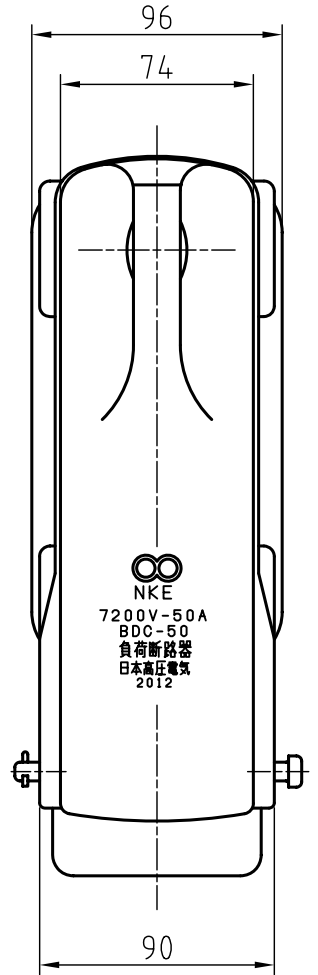

屋外用

A矢视图

仕様
 形式：BDC-50(耐塩中間碍子付)
 定格電圧：7,200V
 定格電流：50A
 商用周波耐電圧：22kV
 定格短時間電流：3,000A
 総質量：6.9kg(取付金具含む)

No	品名
1	本体
2	蓋
3	接触刃
4	埋め込みボルト
5	雨おおい
6	耐塩中間碍子
7	腕金取付金具

日本高压電気株式会社

品名	7200V-50A BDC-50(耐塩用)負荷断路器 耐塩中間碍子付
図番	SA-1005-1