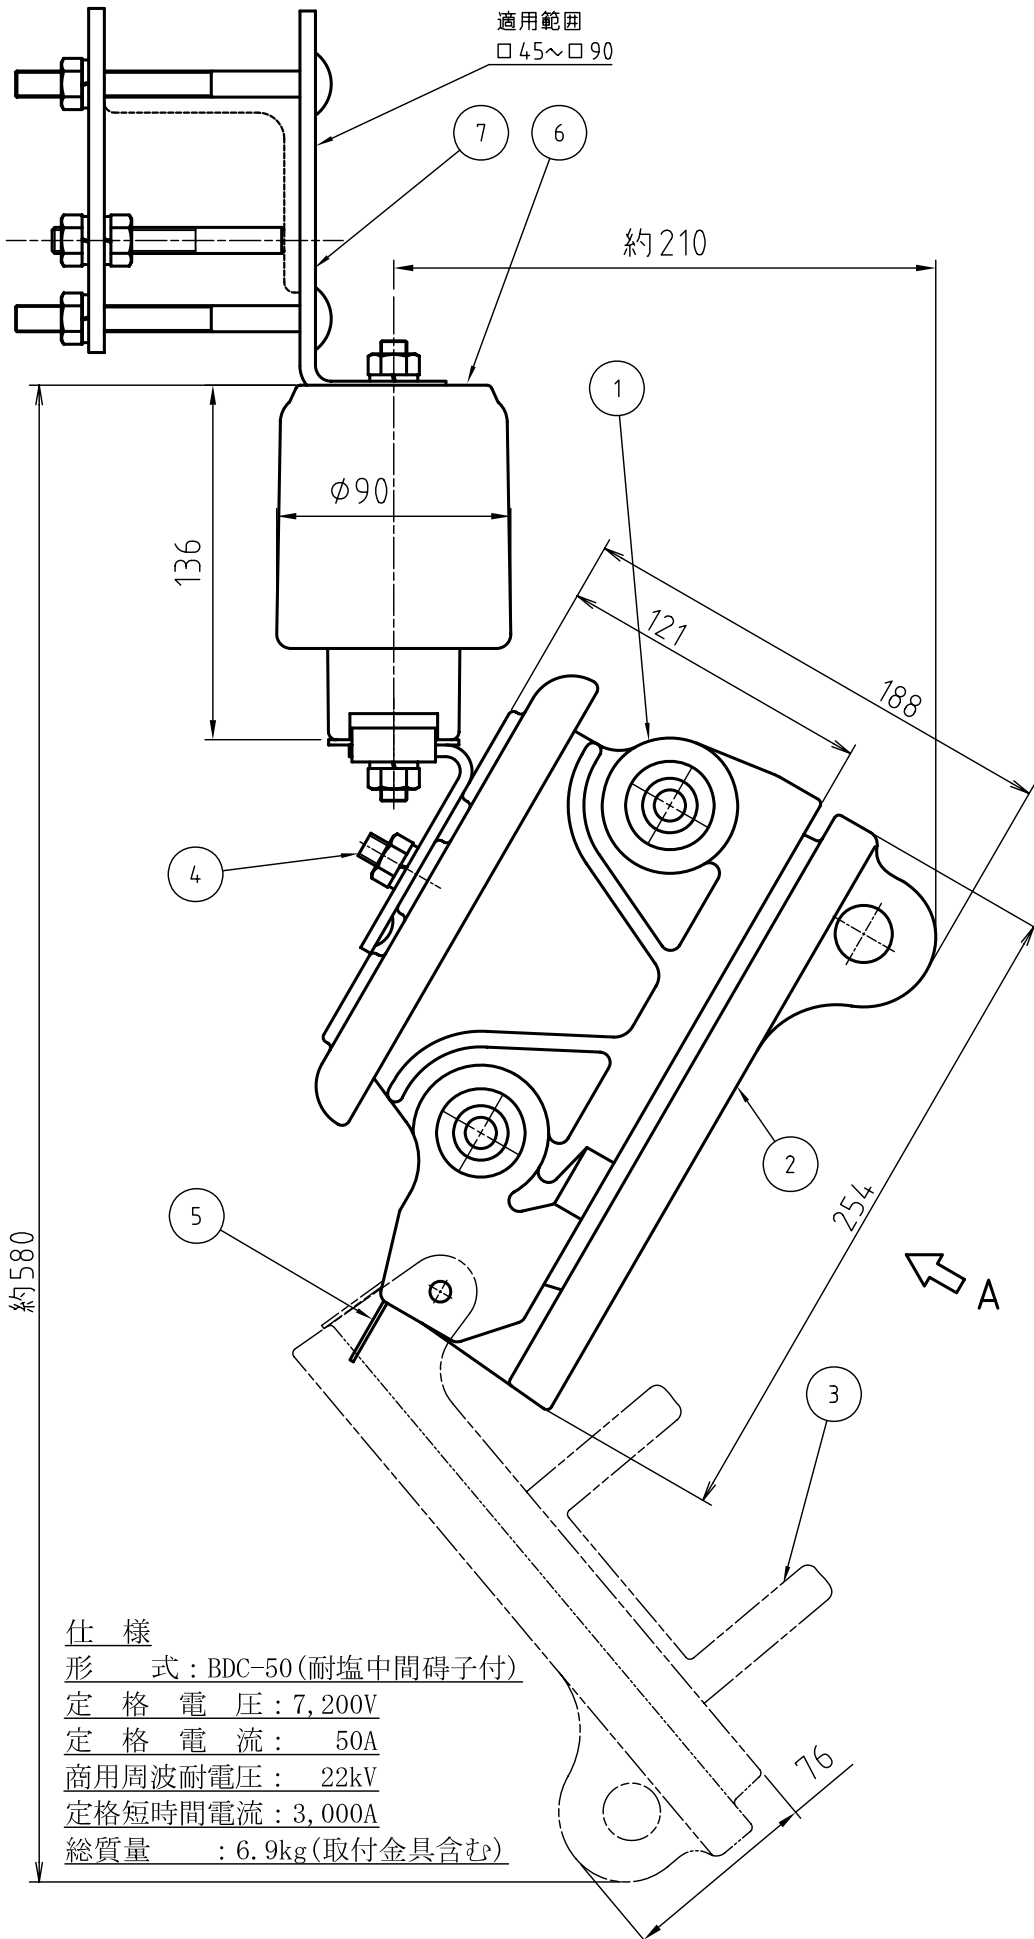

屋外用

A矢视图

仕様
 形式：BDC-50(耐塩中間碍子付)
 定格電圧：7,200V
 定格電流：50A
 商用周波耐電圧：22kV
 定格短時間電流：3,000A
 総質量：6.9kg(取付金具含む)

No	品名
1	本体
2	蓋
3	接触刃
4	埋め込みボルト
5	雨おおい
6	耐塩中間碍子
7	腕金取付金具

日本高压電気株式会社

品名	7200V-50A BDC-50(耐塩用)負荷断路器 耐塩中間碍子付
図番	SA-1005-1