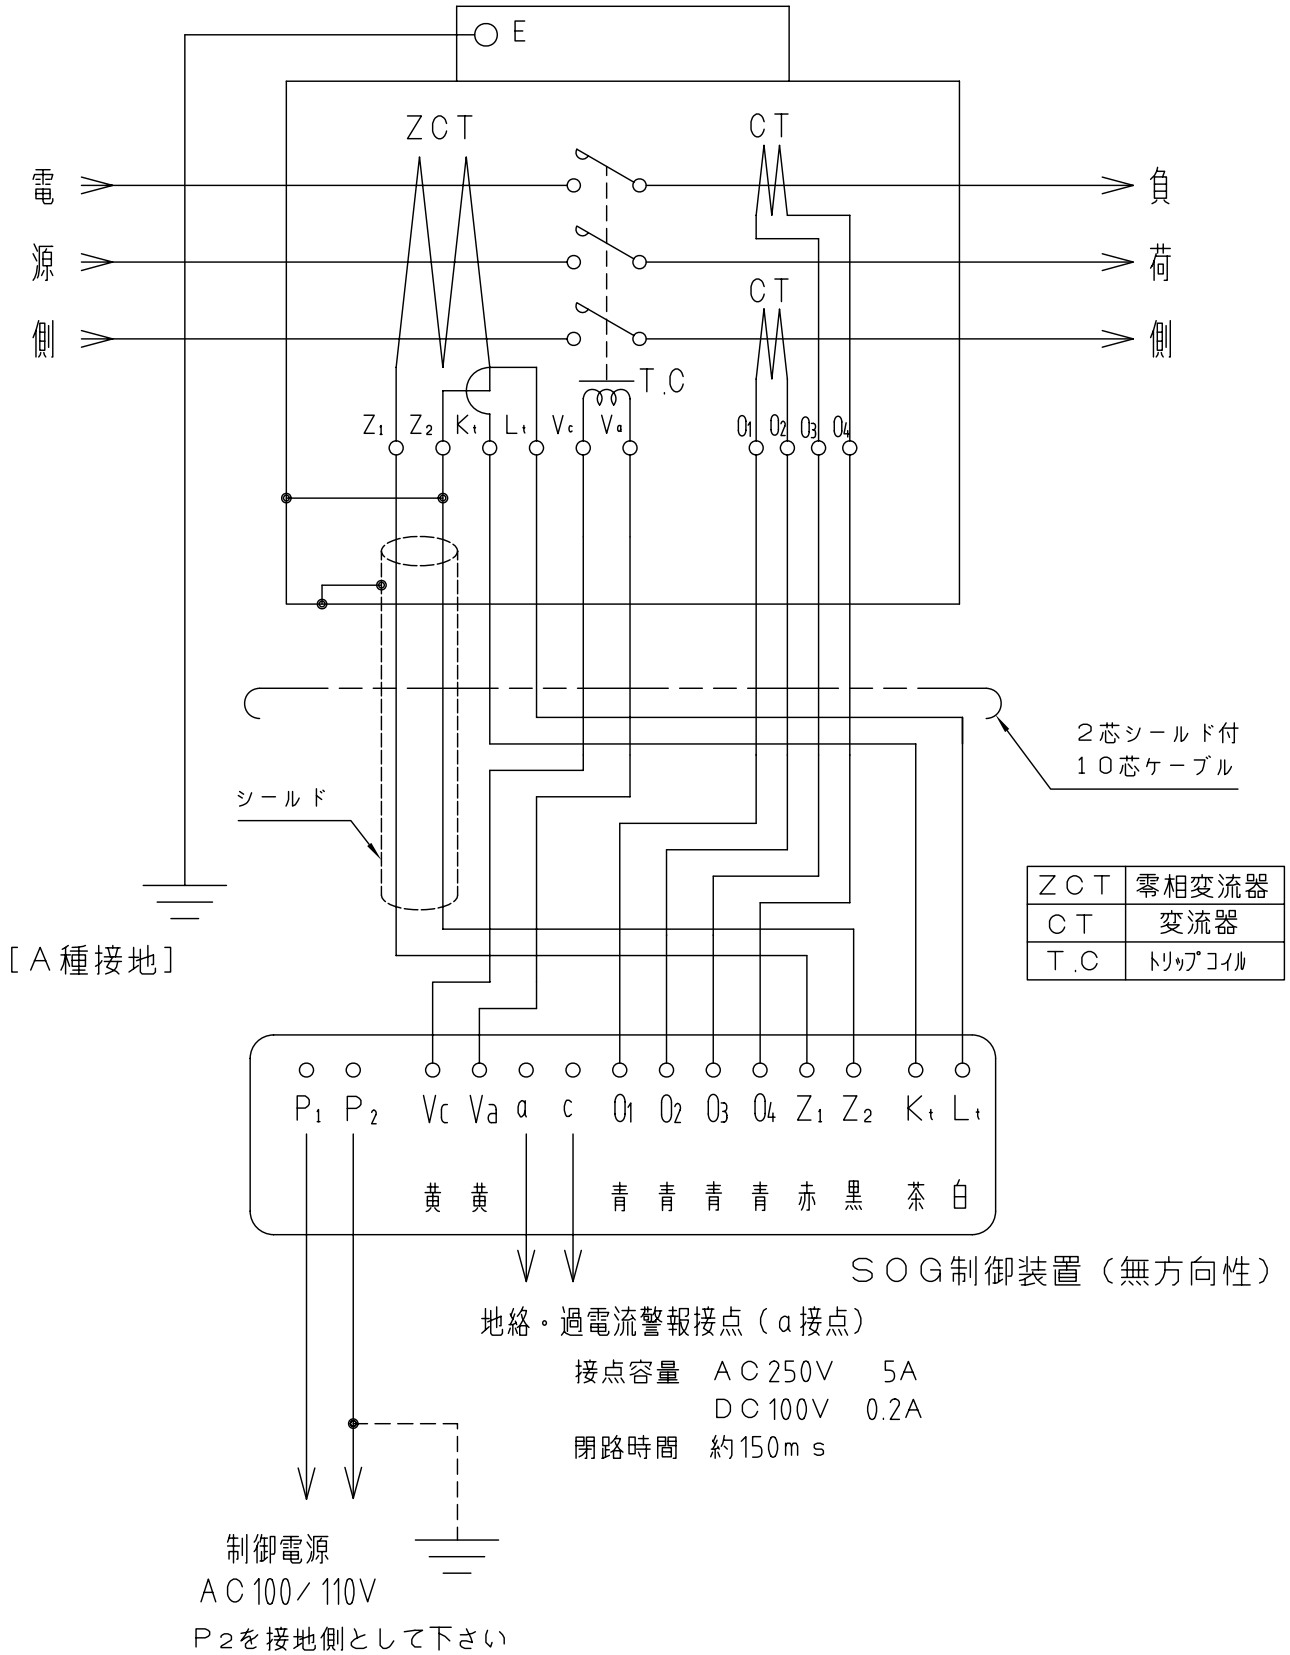

過電流ロック形高圧気中開閉器本体

注) 制御線のシールドはすでに開閉器本体内で接地されていますので新たに接地をしないで下さい。

日本高圧電気株式会社

品名 GR付PAS結線図
(無方向性 樹脂BOXタイプ)