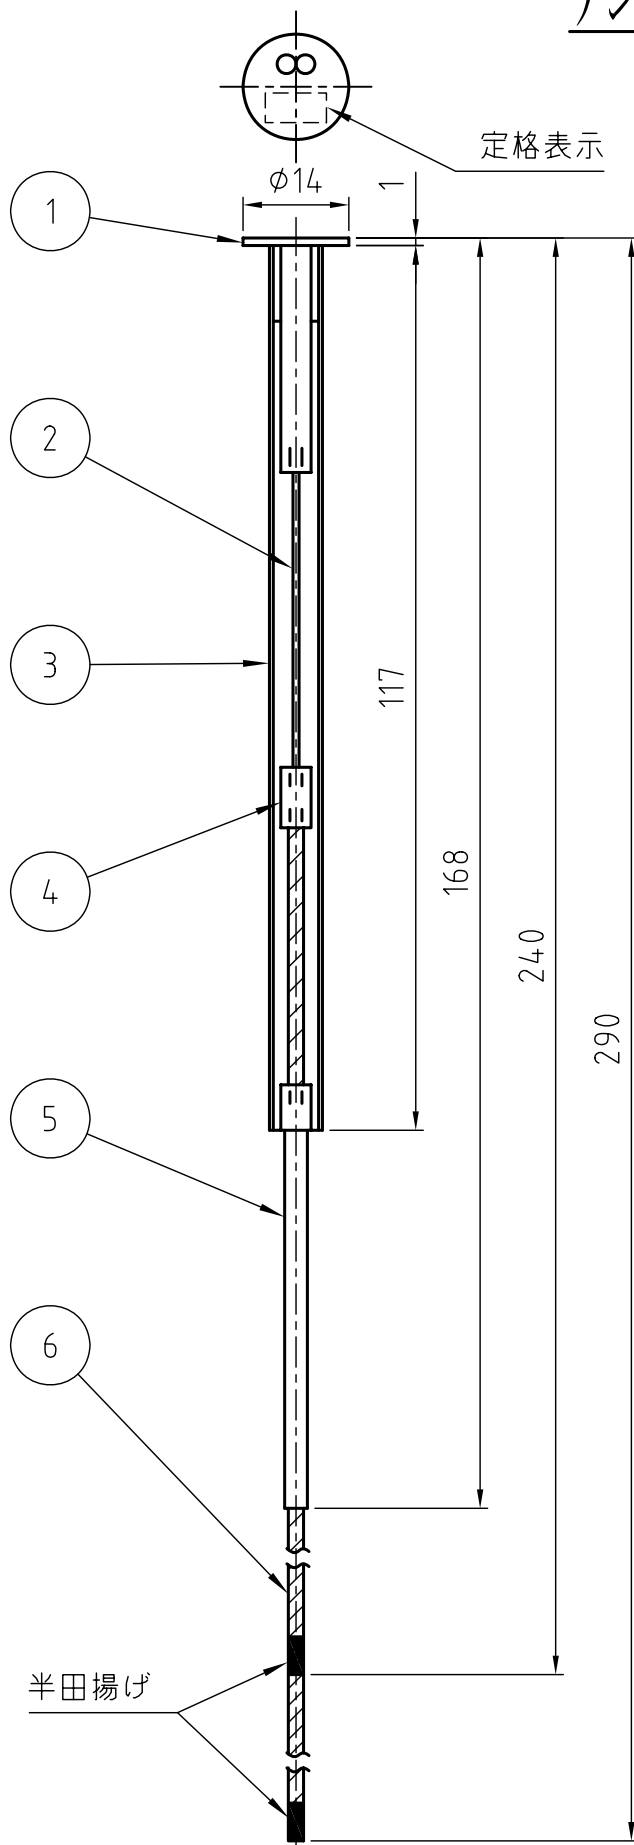

テンションヒューズ 1A~30A

仕様

品名: テンションヒューズ

定格電圧: 7200V

定格電流: 1、2、3、5、7

10、15、20、30A

適用カットアウト: 箱形カットアウト

円筒形カットアウト

No	名称	材質
1	端子金具	銅スズメッキ
2	可溶体	銅・他
3	消弧チューブ	クラフト紙
4	カシメパイプ	銅
5	ストッパーパイプ	黄銅
6	リード線	スズメッキ軟銅線

日本高圧電気株式会社

品名 テンションヒューズ
1A~30A

図番 SA-937-1