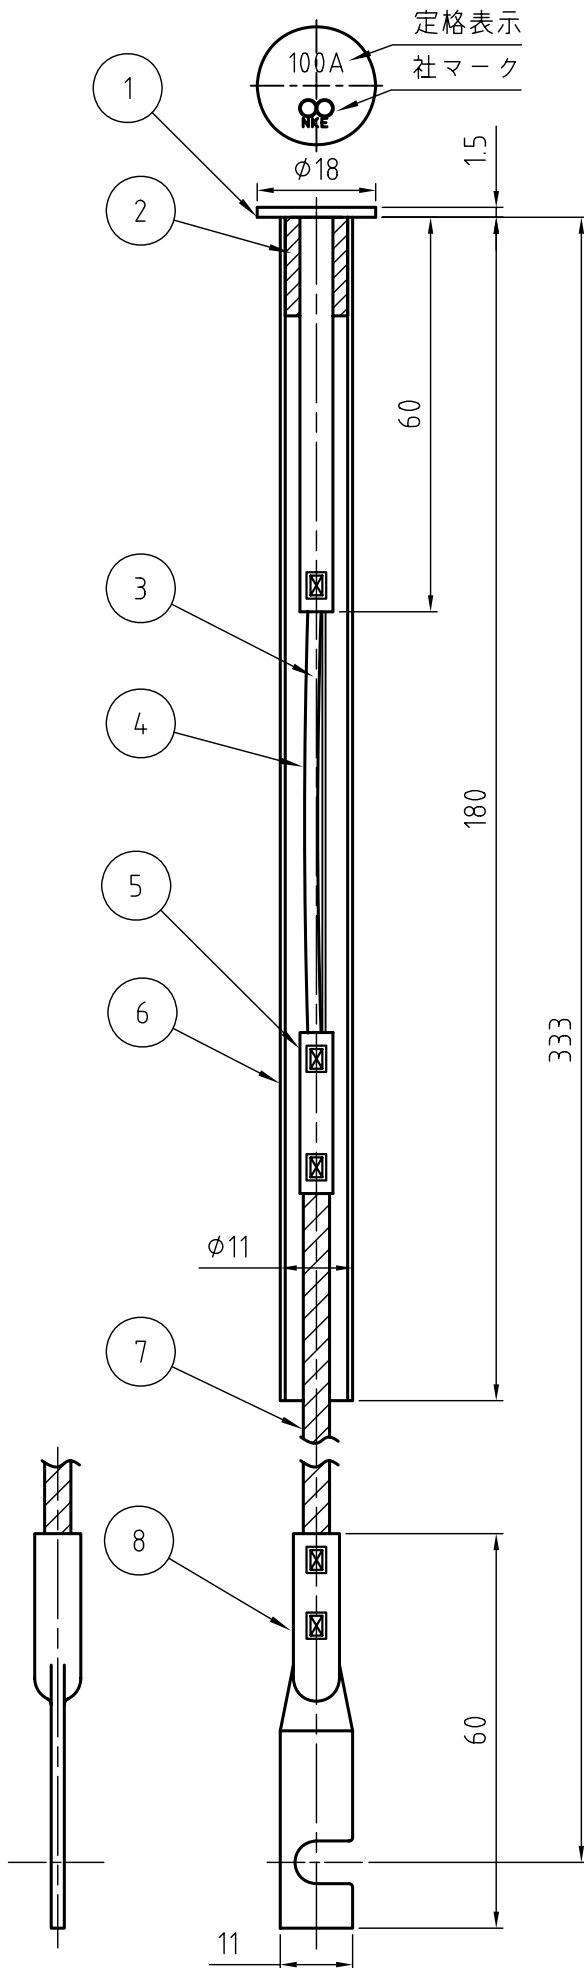

テンションヒューズ 75、100A

仕様

品名：テンションヒューズ

定格電圧：7200V

定格電流：75、100A

適用カットアウト：箱形カットアウト
(FC-100)

No	名称	材質
1	端子金具	銅スズメッキ
2	支持柱	合成樹脂
3	抵抗線	ステンレス鋼線
4	可溶体	-
5	接続端子金具	銅
6	消弧チューブ	クラフト紙・他
7	リード線	スズメッキ軟銅線
8	圧着端子	銅

日本高圧電気株式会社

品名 テンションヒューズ
75A 100A ツメ付

図番 SA-8837-3