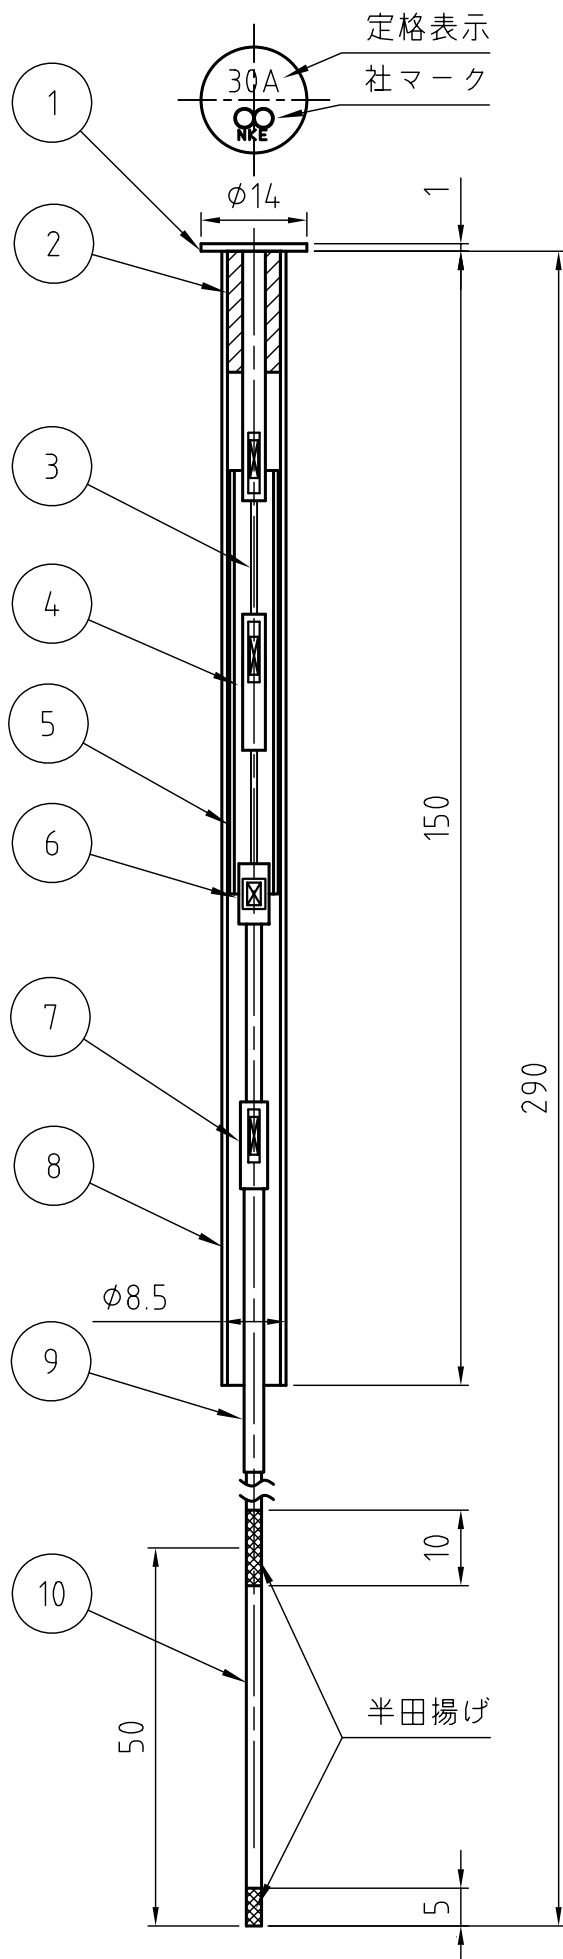

# タイムラグヒューズ 2～30A

## 仕様

品名：タイムラグヒューズ

定格電圧：7200V

定格電流：2、3、5、7、10  
15、20、30 A

適用カットアウト：円筒形カットアウト  
箱形カットアウト

No	名称	材質
1	端子金具	銅スズメッキ
2	支持柱	合成樹脂
3	抵抗線	-
4	可溶体管	-
5	保護チューブ	クラフト紙
6	接続端子金具	銅
7	補助ストッパー	銅
8	消弧チューブ	軟質塩化ビニル
9	ストッパー	銅
10	リード線	スズメッキ軟銅線

日本高圧電気株式会社

品名 タイムラグヒューズ  
2～30A

図番 SA-8837-4