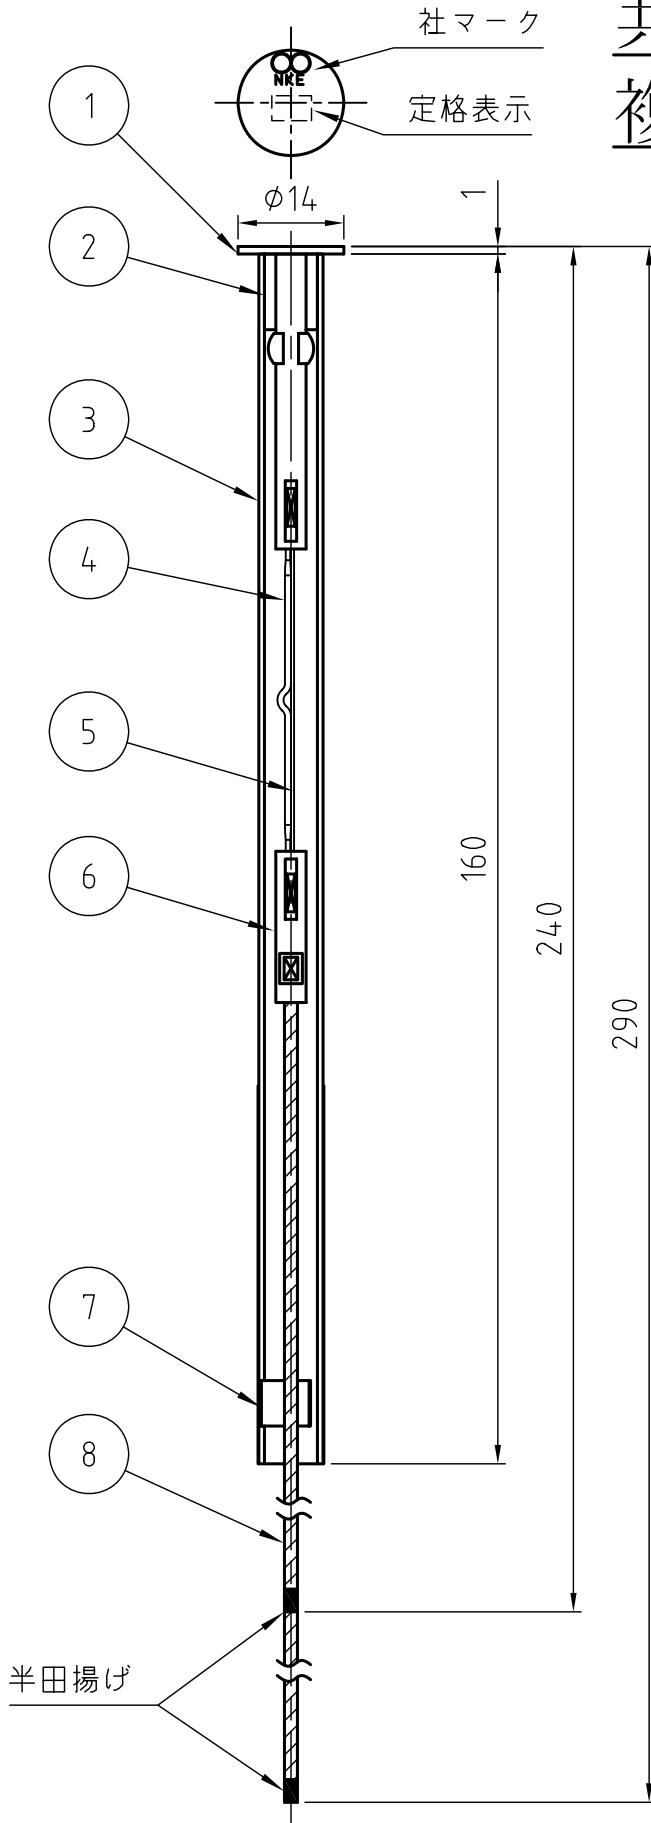

共用形

複合ヒューズ[®] 3A~40A

仕様

品名：複合ヒューズ[®]

定格電圧：7200V

定格電流：3、5、10、15

20、30、40A

適用カットアウト：円筒形カットアウト

箱形カットアウト

No	名称	材質
1	端子金具	銅スズメッキ
2	支持栓	合成樹脂
3	消弧チューブ	クラフト紙・他
4	可溶体	銅合金
5	張力線	ステンレス鋼
6	接続端子金具	銅
7	ストッパー金具	ステンレス鋼
8	リード線	スズメッキ軟銅線

日本高圧電気株式会社

品名 共用形高圧カットアウト用
複合ヒューズ[®] 3~40A

図番 SA-1-8037-1