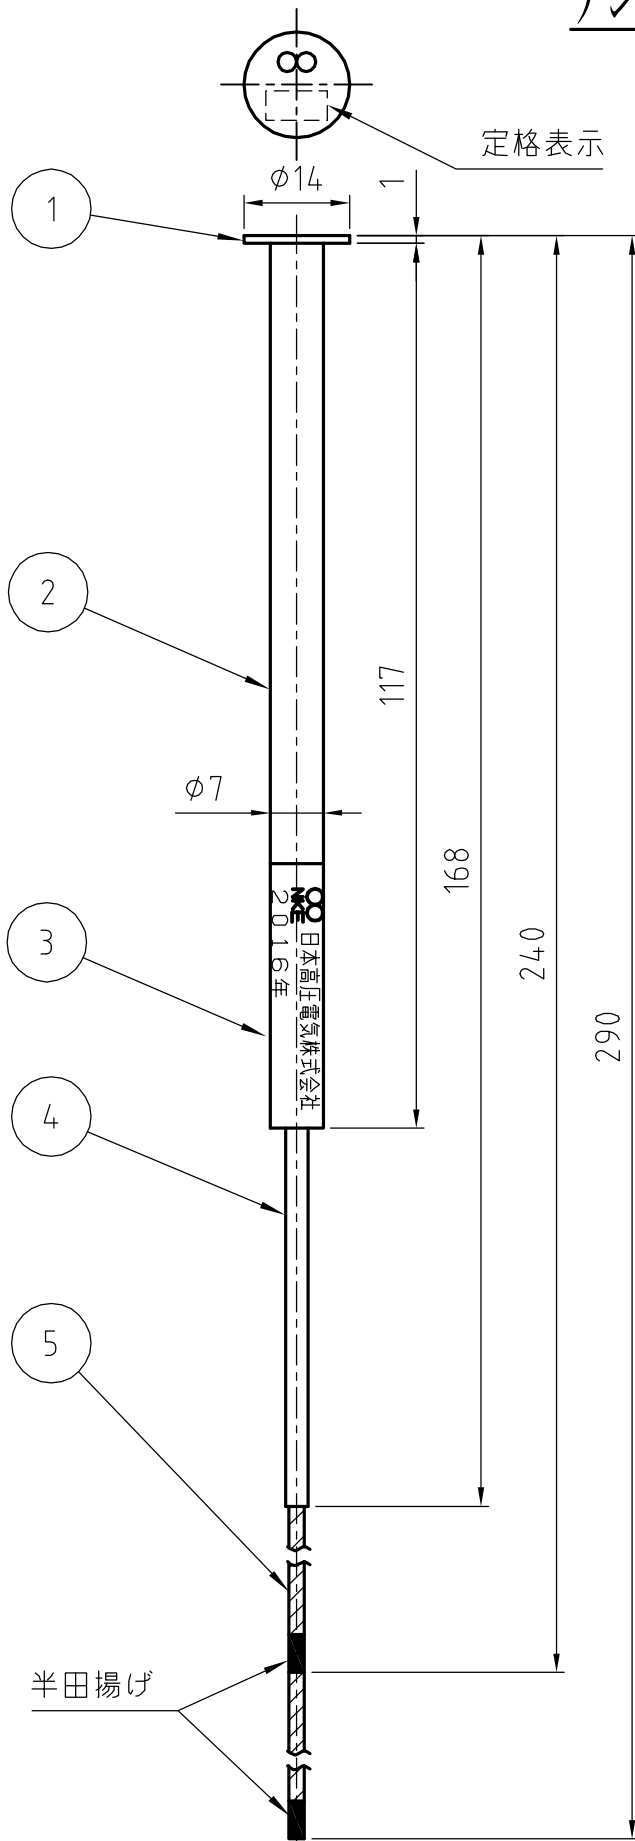

テンションヒューズ 3A~30A

仕様

品名: テンションヒューズ

定格電圧: 7200V

定格電流: 3、5、10

15、20、30A

適用カットアウト: 箱形カットアウト

円筒形カットアウト

表示シール (例)

高圧カットアウト用
テンションヒューズ
○○A
日本高圧電気株式会社
2016年

No	名称
1	端子金具
2	消弧チューブ
3	表示シール
4	ストッパーパイプ
5	リード線

日本高圧電気株式会社

品名 テンションヒューズ
3A~30A

図番 SA-937-1