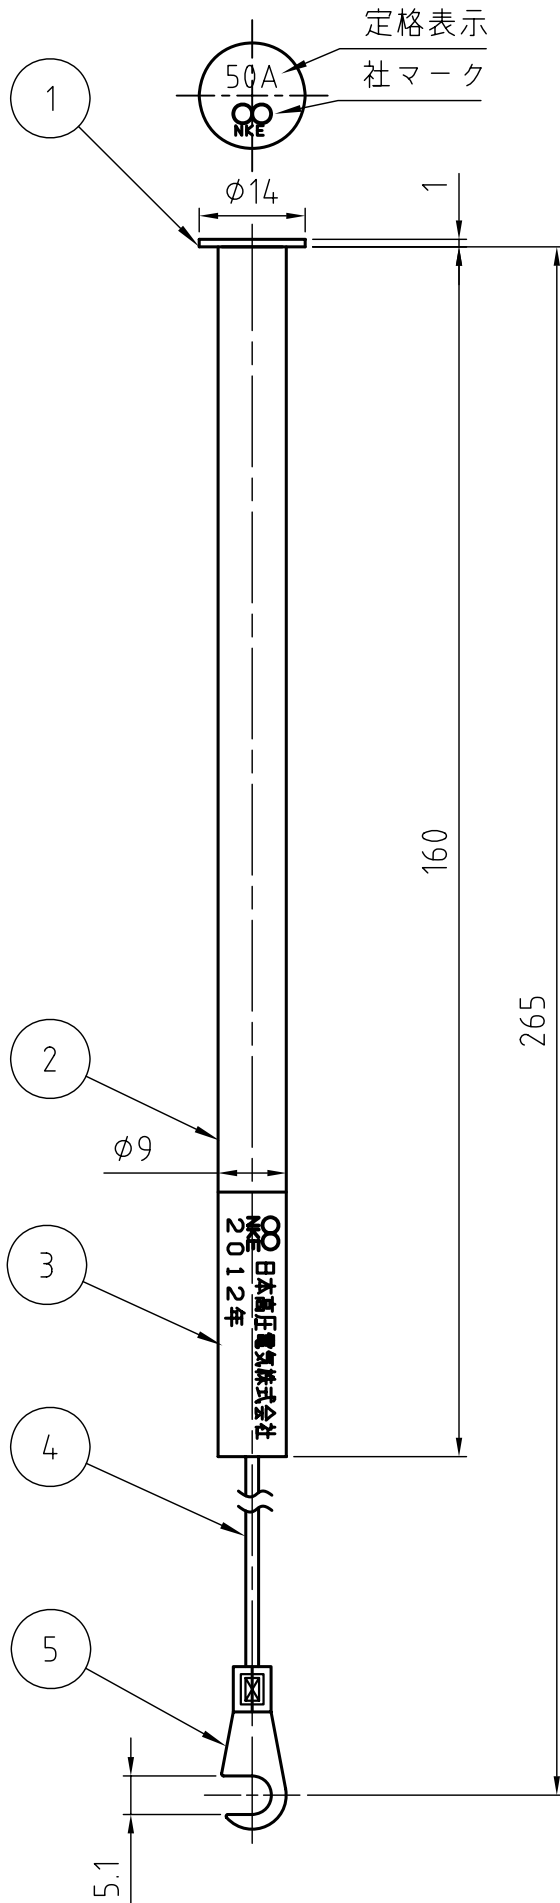

テンションヒューズ 50A

定格表示
社マーク

仕様

品名：テンションヒューズ

定格電圧：7200V

定格電流：50A

適用カットアウト：箱形カットアウト
FC-50(C)

表示シール（例）

No	名称
1	端子金具
2	消弧チューブ
3	表示シール
4	リード線
5	圧着端子

日本高圧電気株式会社

品名	テンションヒューズ 50A ツメ付
図番	SA-8837-1