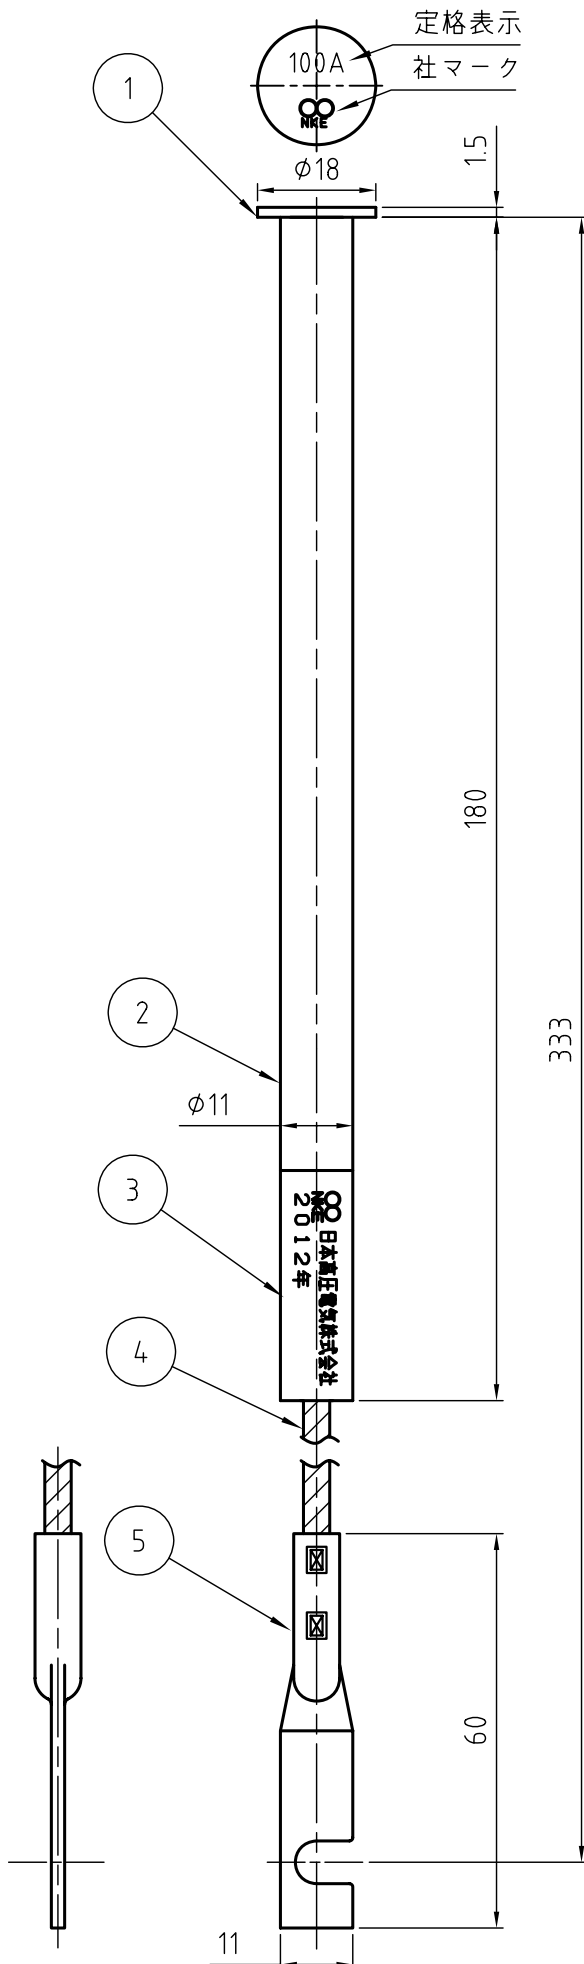

# テンションヒューズ 75、100A

## 仕様

品名：テンションヒューズ

定格電圧：7200V

定格電流：75、100A

適用カットアウト：箱形カットアウト  
(FC-100)

## 表示シール (例)

No	名称
1	端子金具
2	消弧チューブ
3	表示シール
4	リード線
5	圧着端子

日本高圧電気株式会社

品名 テンションヒューズ  
75A 100A ツメ付

図番 SA-8837-3