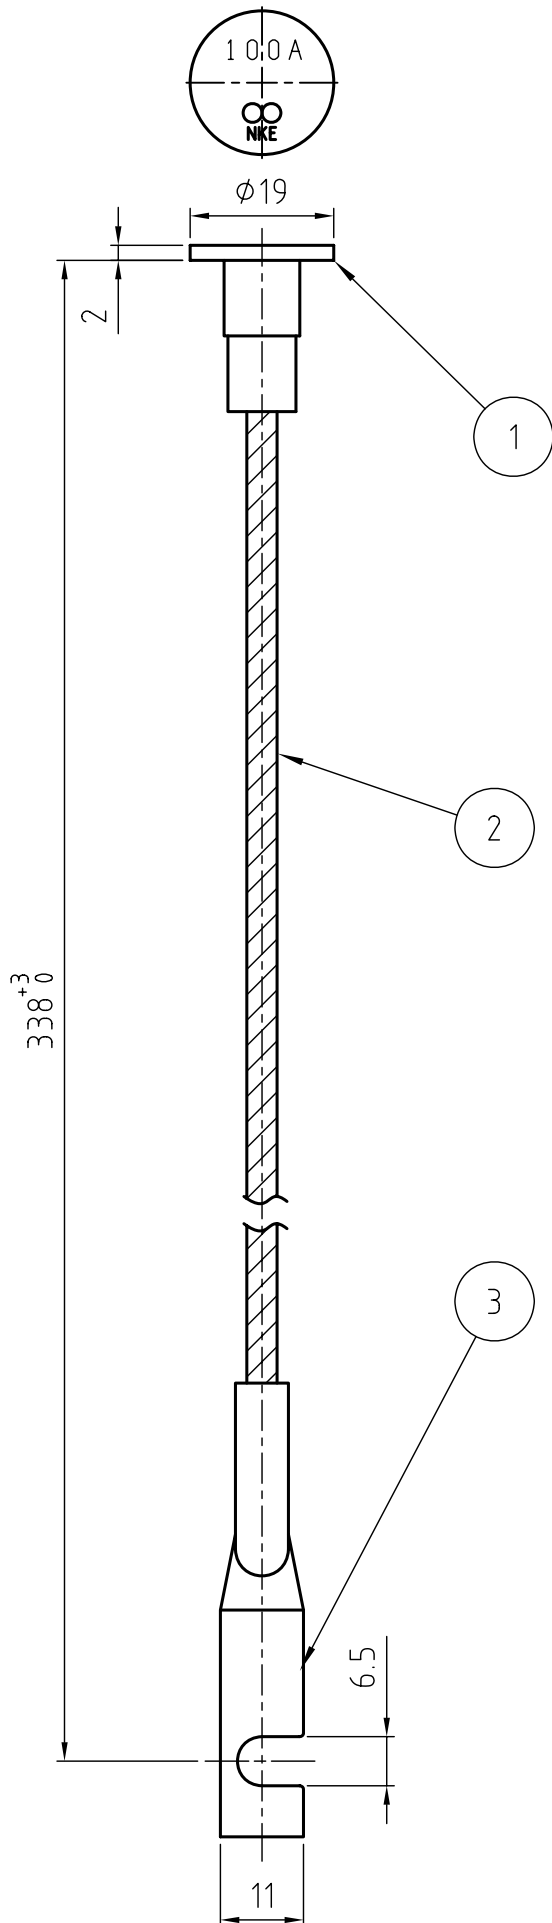

# ショートヒューズ 100A

## 仕様

品名: ショートヒューズ(導体片)

定格電流: 100A

適用カットアウト: FC-100

No	名称	材質
1	端子金具	銅スズメッキ
2	リード線	スズメッキ軟銅線
3	圧着端子	銅

日本高圧電気株式会社

品名 ショートヒューズ 100A

図番 SA-14537-2